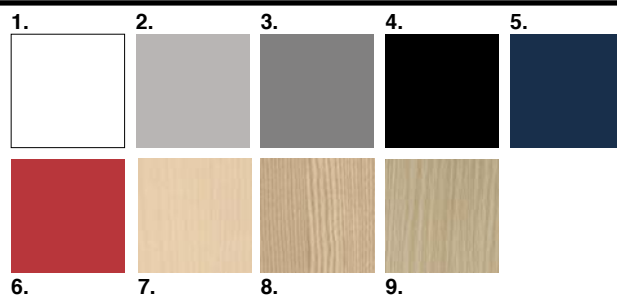

## MELAMINE / MELAMIN / MELAMIINI

1. **White** / Vit / Valkoinen
2. **Lightgrey** / Ljusgrå / Vaalea harmaa
3. **Darkgrey** / Mörkgrå / Tumma harmaa
4. **Black** / Svart / Musta
5. **Blue** / Blå / Sininen
6. **Red** / Röd / Punainen
7. **Birch** / Björk / Koivu
8. **Ash** / Ask / Saarni
9. **Oak** / Ek / Tammi