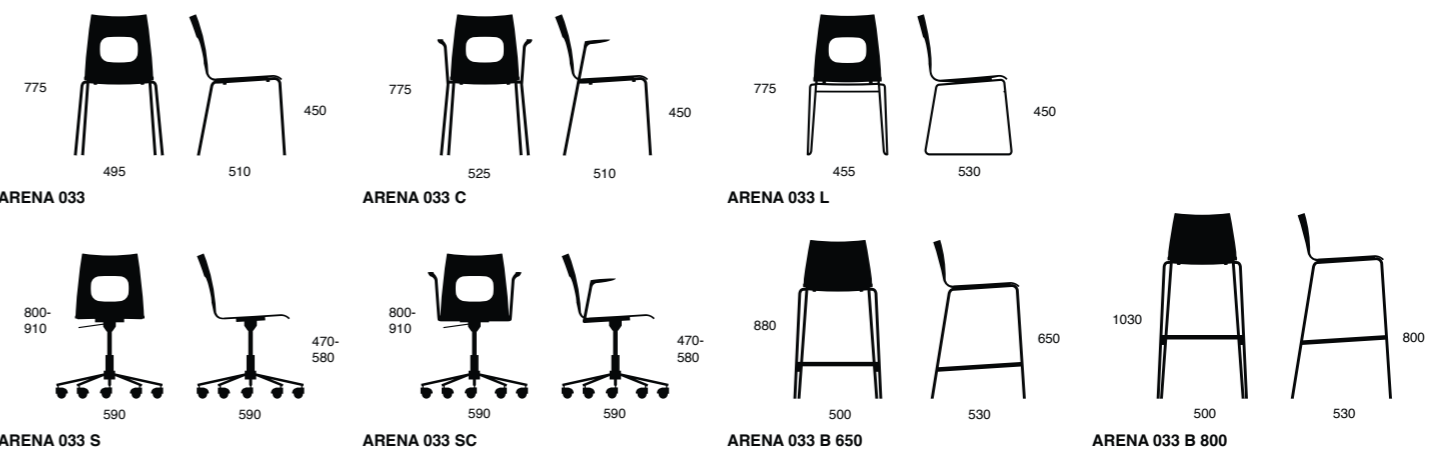

## DIMENSIONS / MÅTT / MITAT

**PIIROINEN**

Tehdaskatu 28  
24100 Salo, Finland  
T +358 2 770 610  
F +358 2 770 6190

[www.piiroinen.com](http://www.piiroinen.com)

**SHOWROOM HELSINKI**

Pohjoisesplanadi 21  
00100 Helsinki, Finland  
T+358 9 667 632  
F+358 9 6220 0772