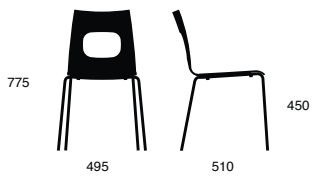

033C käsinojat toimivat tuoliripustimena

ARENA 033

TYPE / TYP / TYYPPI

ARENA 033

ARENA 033 C

ARENA 033 L

ARENA 033 S

ARENA 033 SC

ARENA 033 B 650

ARENA 033 B 800

DIMENSIONS / MÅTT / MITAT

ARENA 033

ARENA 033 C

ARENA 033 L

ARENA 033 S

ARENA 033 SC