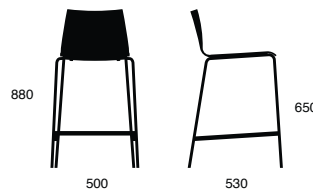

033C käsinojat toimivat tuoliripustimena

ARENA 033

TYPE / TYP / TYYPPI

ARENA 033

ARENA 033 C

ARENA 033 L

ARENA 033 S

ARENA 033 SC

ARENA 033 B 650

ARENA 033 B 800

DIMENSIONS / MÅTT / MITAT

ARENA 033

ARENA 033 C

ARENA 033 L

ARENA 033 S

ARENA 033 SC