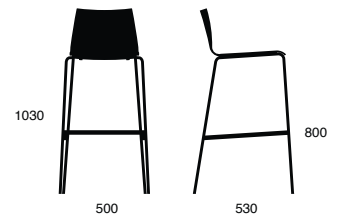

ARENA 033 B 800