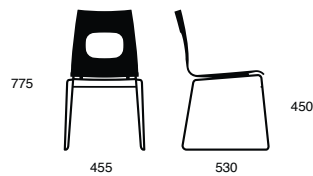

033C käsinojat toimivat tuoliripustimena

ARENA 033

TYPE / TYP / TYYPPI

ARENA 033

ARENA 033 C

ARENA 033 L

ARENA 033 S

ARENA 033 SC

ARENA 033 B 650

ARENA 033 B 800

DIMENSIONS / MÅTT / MITAT

ARENA 033

ARENA 033 C

ARENA 033 L

ARENA 033 S

ARENA 033 SC