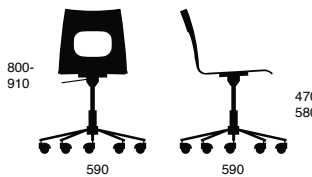

033C käsinojat toimivat tuoliripustimena

ARENA 033

TYPE / TYP / TYYPPI

ARENA 033

ARENA 033 C

ARENA 033 L

ARENA 033 S

ARENA 033 SC

ARENA 033 B 650

ARENA 033 B 800

DIMENSIONS / MÅTT / MITAT

ARENA 033

ARENA 033 C

ARENA 033 L

ARENA 033 S

ARENA 033 SC