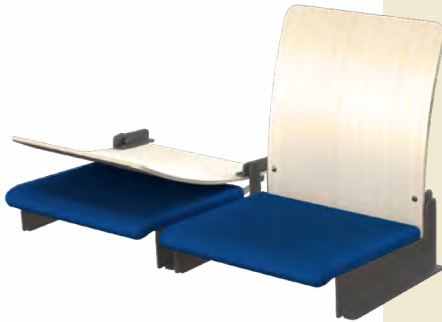

ISTUIN- MALLISTO

Piirteisellä laadukkaat teleskoopit yhdistetään Piirteisen omiin istuimiin

Laajasta valikoimasta löytyy jokaiseen kohteeseen sopiva istuin. Istuimen malli, värimaailma ja toiminnallisuudet voidaan räätälöidä tilakohtaisesti.

STIL

STIL 19

MILA

OLYMPIA

SISÄKATSOMOISTUIN

AP WOOD

Piirainen AP Wood katsomoistuin soveltuu erityisesti teleskooppikatsomoihin.

Istuin on räätälöitävissä tilan ja toiveiden mukaan moniin erilaisiin tiloihin.

Istuimen pintamateriaali on puuviilua tai laminaattia. Saatavilla ilman verhoilua, istuinosa verhoiltuna tai selkänoja osittain verhoiltuna.

Soveltuu teleskooppiin asennettavaksi. Istuimen kääntömekanismi on täysautomaattinen.

- Ergonominen ja joustava selkänoja
- Saatavilla käsinojilla tai ilman
- Asennus portaan vaakapintaan
- Toiminta teleskoopissa täysautomaattinen
- Täyttää paloluokitusvaatimukset

MOTONET ARENA
Joensuu, Suomi