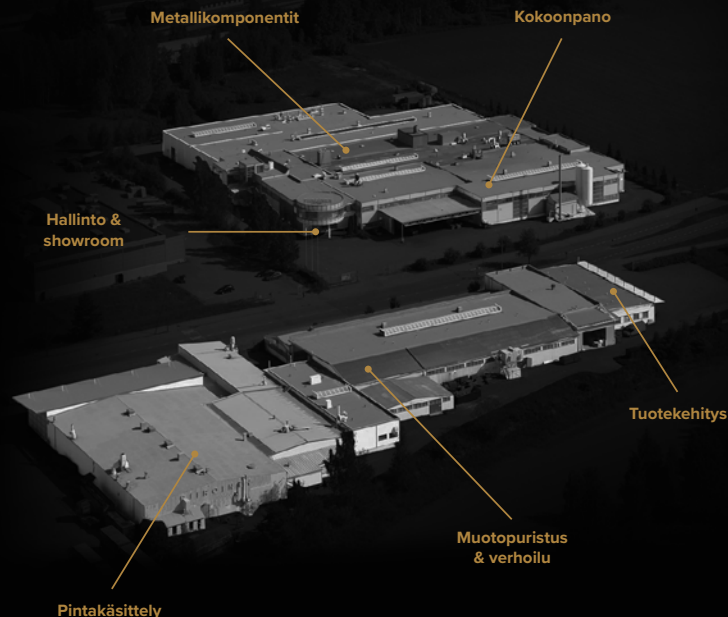

TUOTANTOMME KESKITTYY OMALLE TEHTAALLEMME SALOON

Piironen toimii toisiaan saumattomasti tukevilla valmistavan teollisuuden liiketoiminta-alueilla.

Rakennamme kestävämpää tulevaisuutta tuottamalla laadukkaita ja hyvin suunniteltuja tuotteita ja ratkaisuja julkisiin tiloihin sekä tapahtumapaikkoihin.

Olemme oppineet täyttämään asiakkaidemme korkeat vaatimukset, joten tarjoamme osaamistamme myös alihankintapalveluina muille yrityksille.

KUTSUMME SINUT TEHDASVIERAILULLE

→ Aktivoi kutsusi osoitteessa
piironen.com/visit