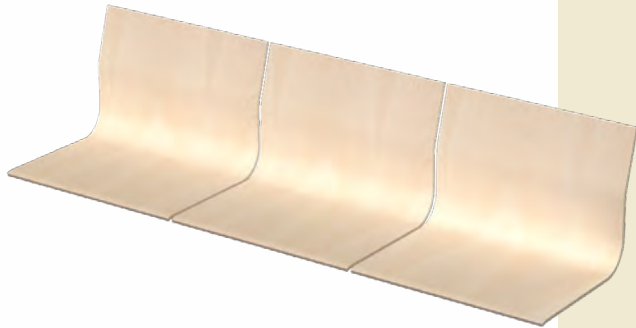

SISÄKATSOMOISTUIN

MILA

Piironen Mila on muotopuristettu kiinteään katsomon istuin, jossa on miellyttävä istua.

Ergonomisen muotoilun ansiosta istuimessa on miellyttävä istua pidempäänkin.

Voidaan asentaa yhtenäisenä penkkirivistönä tai yksittäisenä istuimena.

Istuin on kestävä ja helppo pitää puhtaana.

Muotopuristeen pinta on puuviilua tai laminaattia. Myös verhoilu on mahdollinen.

- Ergonominen muotoilu
- Asennus portaan pysty- tai vaakapintaan
- Täyttää paloluokitusvaatimukset