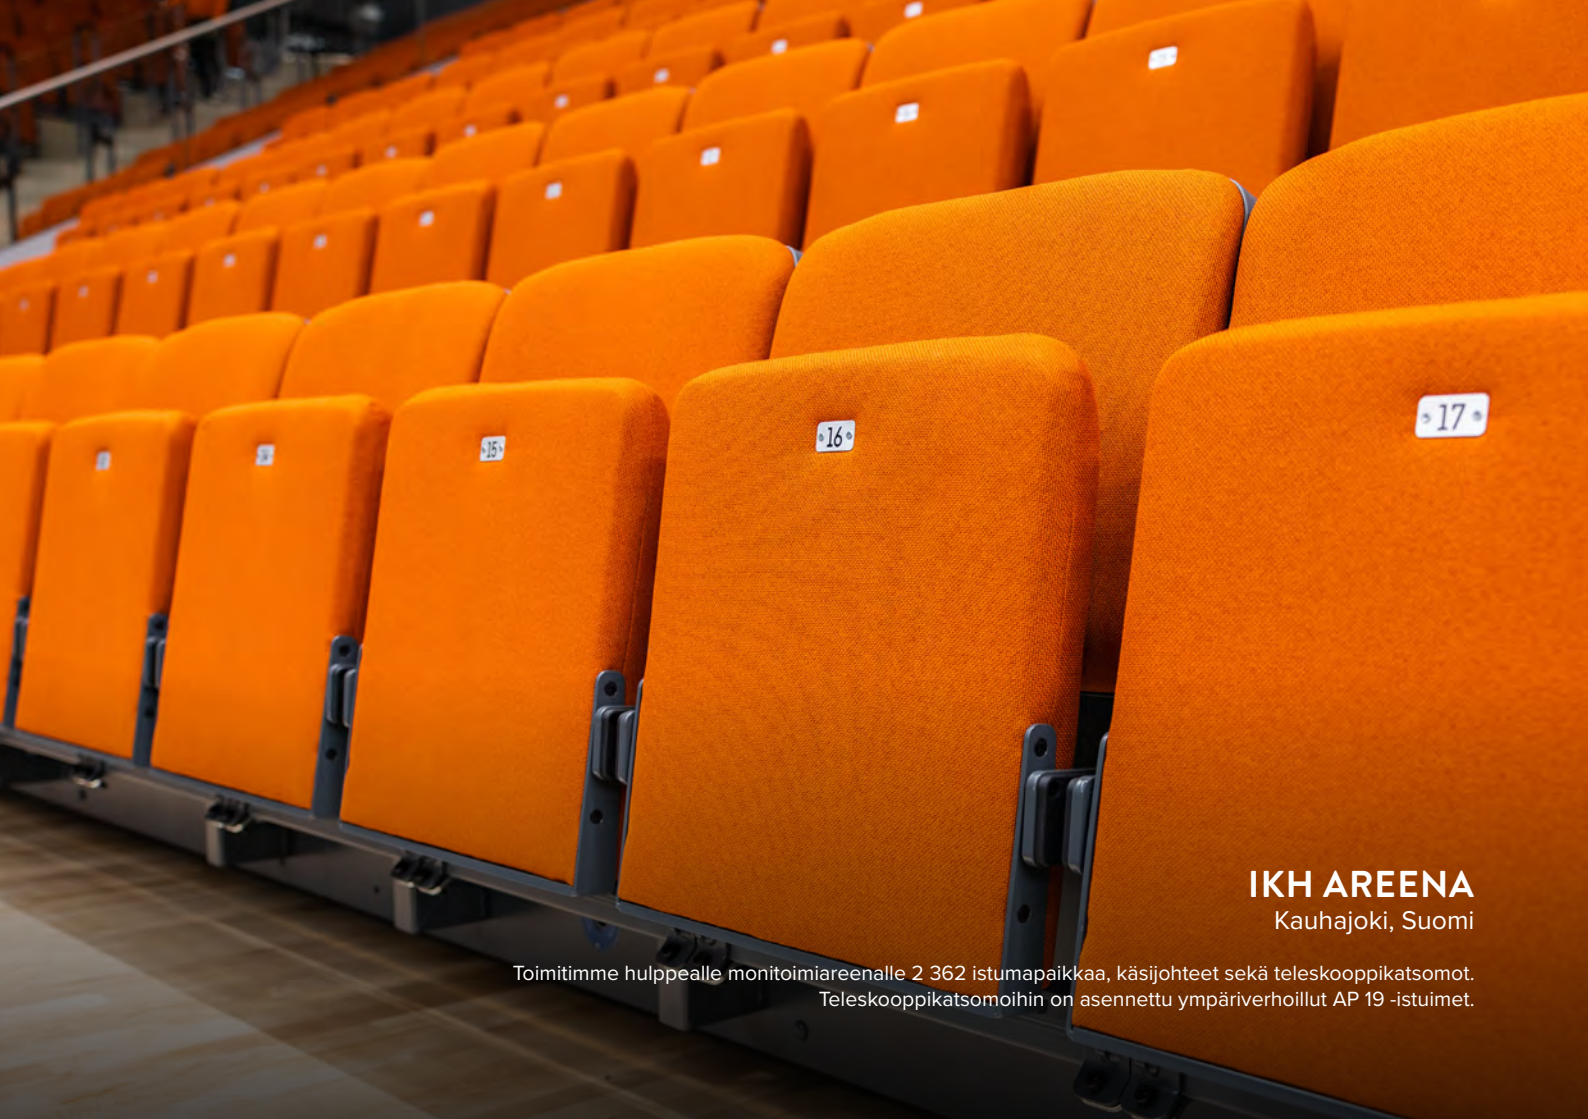

IKH AREENA

Kauhajoki, Suomi

Toimitimme huppealle monitoimiareenalle 2 362 istumapaikkaa, käsijohteet sekä teleskooppikatsomot. Teleskooppikatsomoihin on asennettu ympäriverhoillut AP 19 -istuimet.