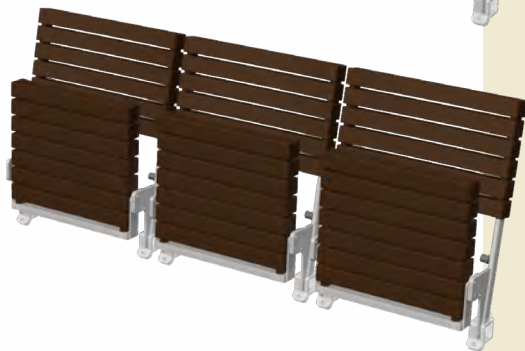

ULKOKATSOMOISTUIN

OLYMPIA

Piironen Olympia on puu-komposiitista valmistettu ympäristöystävällinen katsomoistuin ulkokäyttöön.

Kierrätetystä lämpöpuupurusta valmistettu puukomposiitti on materiaalina lämpimän tuntuista ja sen hiilijalanjälki on pieni.

Istuin on kestävä ja helposti huollettava. Taittuva istuin helpottaa kulkua ja siivousta. Väritys on räätälöitävissä tilan ja toiveiden mukaan.

- Helppo puhdistaa, kuivuu nopeasti itsestään
- Asennus kiskoon
- Täyttää paloluokitusvaatimukset

→ Piironen valikoimassa on myös muita ulkokäyttöön soveltuvia istuimia ja penkkejä. **Kysy lisää myynnistämme!**