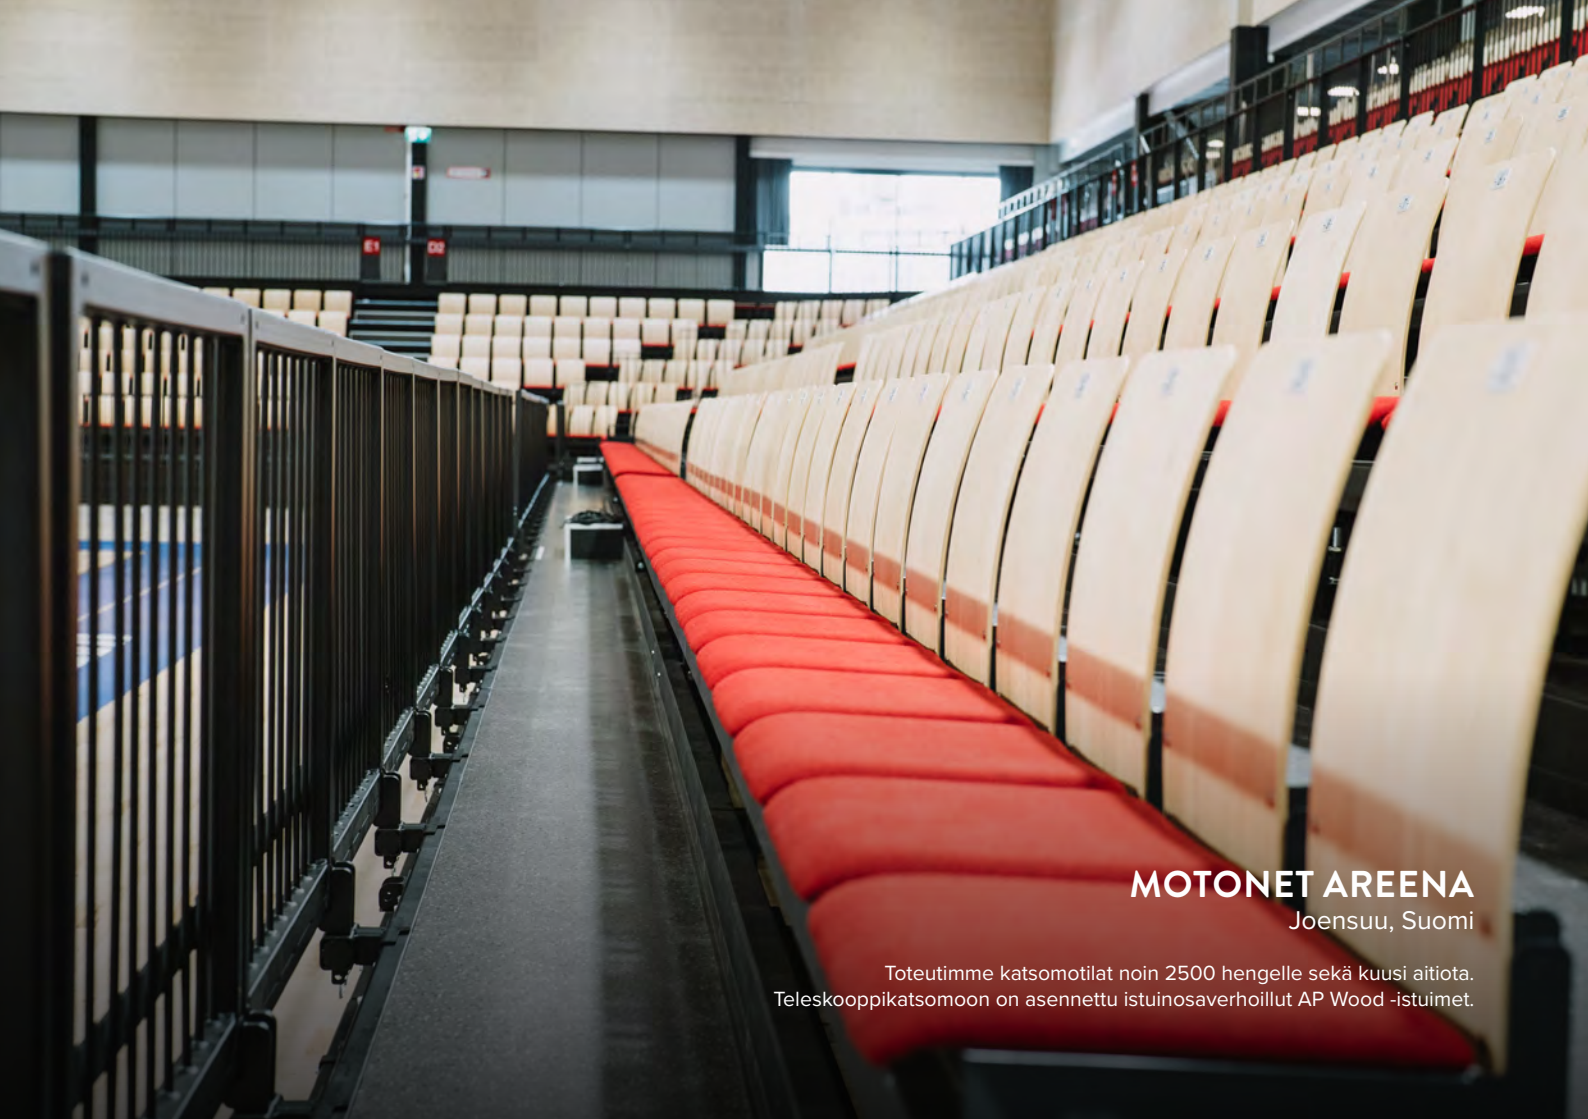

MOTONET ARENA
Joensuu, Suomi

Toteutimme katsomotilat noin 2500 hengelle sekä kuusi aitiota.
Teleskooppikatsomoon on asennettu istuinosaverhoillut AP Wood -istuimet.